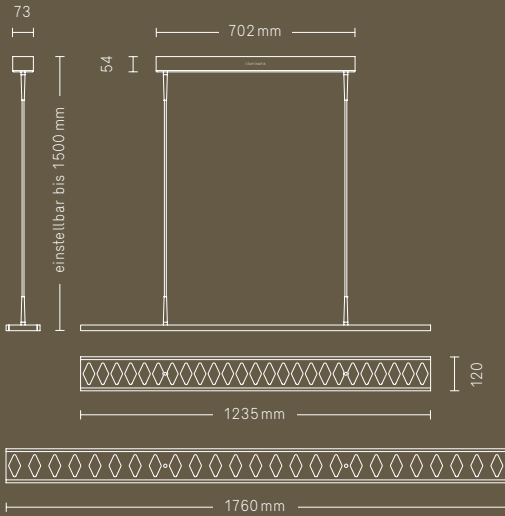

RHOMBUS KOLLEKTION

Material	Aluminium geschliffen
Farbe	schwarz oder farblos eloxiert
Farbe Kabel	schwarz matt
Spannung	110 – 230 V / 50 – 60 Hz
Raumhöhe	bis maximal 2,9 Meter
LED	48 Stk Total, 24 Stk/Seite
Farbtemperatur	warmweiss
Stromverbrauch	maximal 65 Watt
Zusatzfunktionen	· stufenlos dimmbar · Speicherung der letztverwendeten Dimmstufe · akustische Rückmeldung der obersten / untersten Dimmstufe · Stehleuchte mit integriertem Kabeltresor
Sonderversionen	· für Räume ab 2,9 m Raumhöhe · für Pult- / Schrägdächer · für unsichtbaren Einbau des Baldachins in Hohlraum- / Betondecken

illuminartis
c/o FL Metalltechnik AG
Fabrikstrasse 14
CH-3455 Grünen

T +41 (0)34 432 41 44
F +41 (0)34 432 41 45

www.illuminartis.ch
info@illuminartis.ch

PENDELLEUCHE P-124

Aluminium farblos eloxiert	Art-Nr IL.RH.P-124.230N.10
Aluminium schwarz eloxiert	Art-Nr IL.RH.P-124.230N.20

PENDELLEUCHE P-176

Aluminium farblos eloxiert	Art-Nr IL.RHP176.27.23N.10
Aluminium schwarz eloxiert	Art-Nr IL.RHP176.27.23N.20

STEHLEUCHE S-176

Aluminium farblos eloxiert	Art-Nr IL.RHS176.27.23N.10
Aluminium schwarz eloxiert	Art-Nr IL.RHS176.27.23N.20