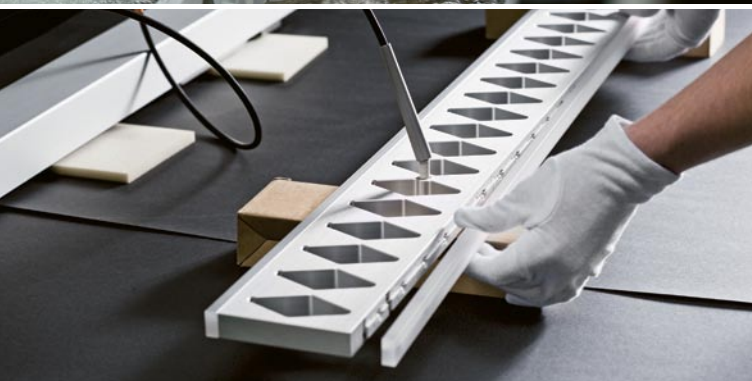

illuminartis

DIE LICHT MANUFAKTUR

RHOMBUS

Die exklusive Leuchte RHOMBUS ist mehr als eine LED-Leuchte – sie ist ein faszinierendes Objekt für Ihren Wohnraum

PRODUKTION

Präzis und einzigartig

Der RHOMBUS-Grundkörper besteht aus einem einzigen Stück hochfestem und spannungsarmem Aluminium. Eine hochpräzise CNC-Fräse bearbeitet den Aluminiumkörper auf 0,1 mm genau. Für ein optimales Wärmemanagement sorgen die rhombenförmigen Aussparungen.

Vor dem Eloxieren wird der Grundkörper von Hand geschliffen – ein Vorgang, der viel Erfahrung erfordert. Nur mit höchstem Feingespür entsteht eine gleichermassen homogene und genaue Oberfläche.

Illuminartis legt besonderen Wert auf die Manufakturqualität ihrer Objekte. Ein speziell ausgebildetes Team fertigt aus dem Aluminiumkörper in Handarbeit die formschönen Leuchten. Hinter dem eigens für RHOMBUS angefertigten Diffusor wird die LED-Printplatte mit den warmweissen High-Power LEDs montiert. Anschliessend wird die Ansteuerungselektronik konfiguriert und die Software in den Mikroprozessor geladen.

LICHTVERTEILUNG

Raffiniert und effektiv

Einmalig ist die optimierte Lichtführung der RHOMBUS-Leuchten. Durch den speziell entwickelten Diffusor aus hochwertigem Kunststoff fallen 70 Prozent des Lichts auf den Tisch, je 15 Prozent werden zur Seite und nach oben gelenkt. Die Decke wird so als Lichtreflektor genutzt und damit eine raumfüllende Beleuchtung geschaffen.