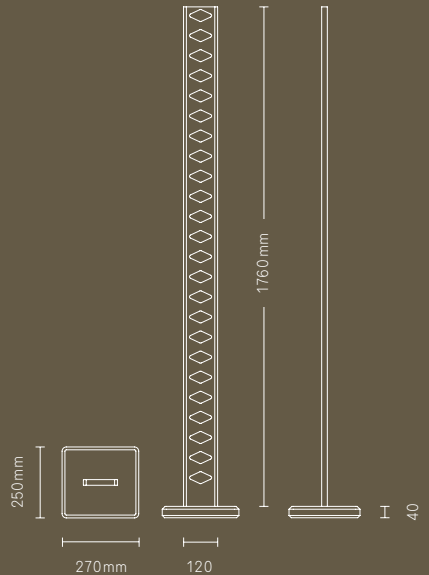

RHOMBUS KOLLEKTION

Material	Aluminium geschliffen
Farbe	schwarz oder farblos eloxiert
Farbe Kabel	schwarz matt
Spannung	110 – 230 V / 50 – 60 Hz
Raumhöhe	bis maximal 2,9 Meter
LED	48 Stk Total, 24 Stk/Seite
Farbtemperatur	warmweiss
Stromverbrauch	maximal 65 Watt
Zusatzfunktionen	· stufenlos dimmbar · Speicherung der letztverwendeten Dimmstufe · akustische Rückmeldung der obersten / untersten Dimmstufe · Stehleuchte mit integriertem Kabeltresor
Sonderversionen	· für Räume ab 2,9 m Raumhöhe · für Pult- / Schrägdächer · für unsichtbaren Einbau des Baldachins in Hohlraum- / Betondecken

illuminartis
c/o FL Metalltechnik AG
Fabrikstrasse 14
CH-3455 Grünen

T +41 (0)34 432 41 44
F +41 (0)34 432 41 45

www.illuminartis.ch
info@illuminartis.ch

PENDELLEUCHE P-124

Aluminium farblos eloxiert	Art-Nr IL.RH.P-124.230N.10
Aluminium schwarz eloxiert	Art-Nr IL.RH.P-124.230N.20

PENDELLEUCHE P-176

Aluminium farblos eloxiert	Art-Nr IL.RHP176.27.23N.10
Aluminium schwarz eloxiert	Art-Nr IL.RHP176.27.23N.20

STEHLEUCHE S-176

Aluminium farblos eloxiert	Art-Nr IL.RHS176.27.23N.10
Aluminium schwarz eloxiert	Art-Nr IL.RHS176.27.23N.20