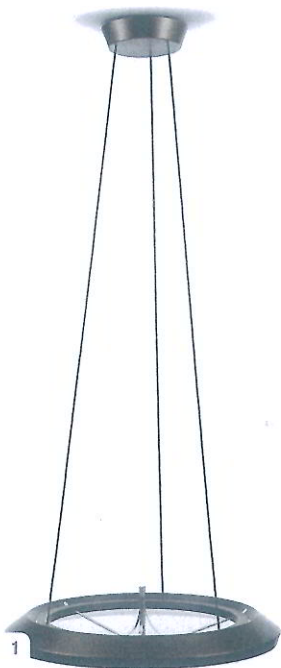

>> Illuminartis

Conversio leuchtet neu stufenlos dimmbar

Die bereits mit zwei Preisen ausgezeichnete LED-Leuchte Conversio von Illuminartis ist nun zusätzlich als dimmbare LED-Leuchte erhältlich. Das LED-Licht hat sich in den letzten Jahren stark entwickelt und mit ihr die Anforderungen an homogenes, warmes und dimmbares Licht, ohne die oft bei LED-Leuchten vorhandenen «Schlagschatten», verursacht durch

die einzelnen LED-Lichtelemente. Neu darf die LED-Leuchte Conversio mit ihrem formschönen Design sowie der intuitiven mechanischen Bedienung und Lichtlenkung in einer dimmbaren Ausführung leuchten. Damit erhält Conversio, nebst der auf dem Markt einzigartigen Lichtlenkung, mit der stufenlosen Dimmung eine Zusatzfunktion, welche das Einsatzgebiet der Pendelleuchte nochmals deutlich erweitert. In der ursprünglich konzipierten Basisversion kann das Licht bereits stufenlos von 5–95% auf den Tisch oder an die Decke gelenkt werden und neu opti-

1: Neu darf die LED-Leuchte Conversio in einer dimmbaren Ausführung leuchten.

2: Damit kann das Licht nun auch in der Lichtmenge auf die individuellen Bedürfnisse eingestellt werden.

3: Conversio: Formschönes Design, verbunden mit einer intuitiven mechanischen Bedienung und Lichtlenkung.