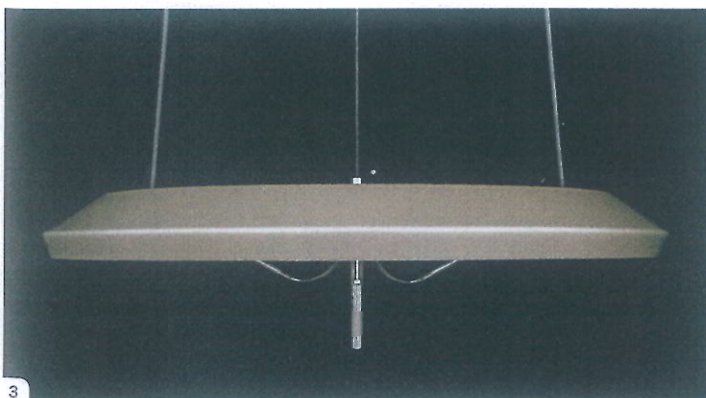

>> Illuminartis

Conversio leuchtet neu stufenlos dimmbar

Die bereits mit zwei Preisen ausgezeichnete LED-Leuchte Conversio von Illuminartis ist nun zusätzlich als dimmbare LED-Leuchte erhältlich. Das LED-Licht hat sich in den letzten Jahren stark entwickelt und mit ihr die Anforderungen an homogenes, warmes und dimmbares Licht, ohne die oft bei LED-Leuchten vorhandenen «Schlagschatten», verursacht durch

die einzelnen LED-Lichtelemente. Neu darf die LED-Leuchte Conversio mit ihrem formschönen Design sowie der intuitiven mechanischen Bedienung und Lichtlenkung in einer dimmbaren Ausführung leuchten. Damit erhält Conversio, nebst der auf dem Markt einzigartigen Lichtlenkung, mit der stufenlosen Dimmung eine Zusatzfunktion, welche das Einsatzgebiet der Pendelleuchte nochmals deutlich erweitert. In der ursprünglich konzipierten Basisversion kann das Licht bereits stufenlos von 5–95% auf den Tisch oder an die Decke gelenkt werden und neu opti-

1: Neu darf die LED-Leuchte Conversio in einer dimmbaren Ausführung leuchten.

2: Damit kann das Licht nun auch in der Lichtmenge auf die individuellen Bedürfnisse eingestellt werden.

3: Conversio: Formschönes Design, verbunden mit einer intuitiven mechanischen Bedienung und Lichtlenkung.