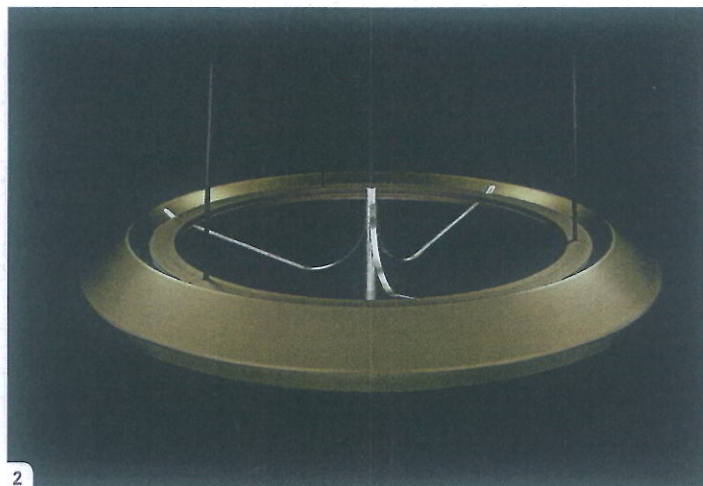

>> Illuminartis

Conversio leuchtet neu stufenlos dimmbar

Die bereits mit zwei Preisen ausgezeichnete LED-Leuchte Conversio von Illuminartis ist nun zusätzlich als dimmbare LED-Leuchte erhältlich. Das LED-Licht hat sich in den letzten Jahren stark entwickelt und mit ihr die Anforderungen an homogenes, warmes und dimmbares Licht, ohne die oft bei LED-Leuchten vorhandenen «Schlagschatten», verursacht durch

die einzelnen LED-Lichtelemente. Neu darf die LED-Leuchte Conversio mit ihrem formschönen Design sowie der intuitiven mechanischen Bedienung und Lichtlenkung in einer dimmbaren Ausführung leuchten. Damit erhält Conversio, nebst der auf dem Markt einzigartigen Lichtlenkung, mit der stufenlosen Dimmung eine Zusatzfunktion, welche das Einsatzgebiet der Pendelleuchte nochmals deutlich erweitert. In der ursprünglich konzipierten Basisversion kann das Licht bereits stufenlos von 5–95% auf den Tisch oder an die Decke gelenkt werden und neu opti-

1: Neu darf die LED-Leuchte Conversio in einer dimmbaren Ausführung leuchten.

2: Damit kann das Licht nun auch in der Lichtmenge auf die individuellen Bedürfnisse eingestellt werden.

3: Conversio: Formschönes Design, verbunden mit einer intuitiven mechanischen Bedienung und Lichtlenkung.